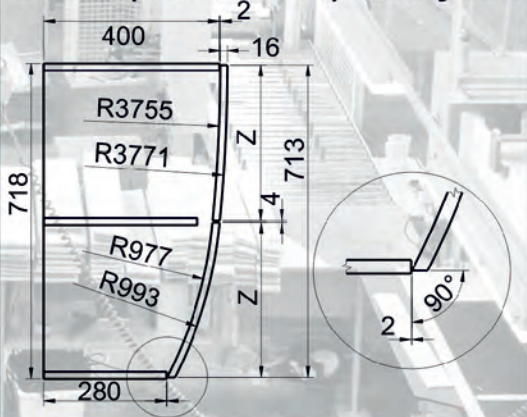

Дополнительная информация

Техническая характеристика гнутых фасадов из натурального дерева.

Фасад (R3755-R977) выгнутый

Максимальная ширина фасада 600 мм.

Фасад (R3755-R977) выгнутый

Заказ оформляется одним фасадом, и указать в примечании "распил фасада на z величину"
Максимальная ширина фасада 600 мм.