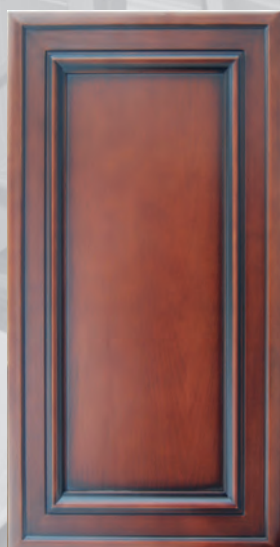

Серия "Новая Классика"

Материал мебельной обвязки - массив бука, дуба и ясеня, материал филенки - МДФ, шпонированный шпоном

Милано