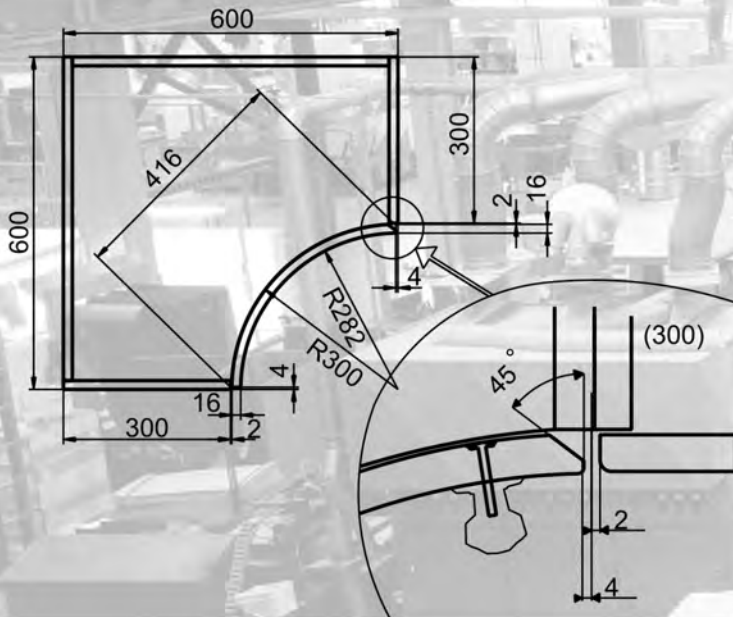

Техническая характеристика гнутых фасадов, покрытых плёнкой ПВХ.

ВНИМАНИЕ фасады могут быть изготовлены толщиной 19 мм.

Фасад (300) вогнутый