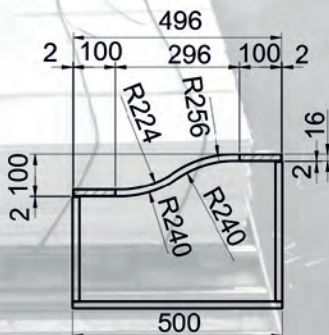

Фасад (240)