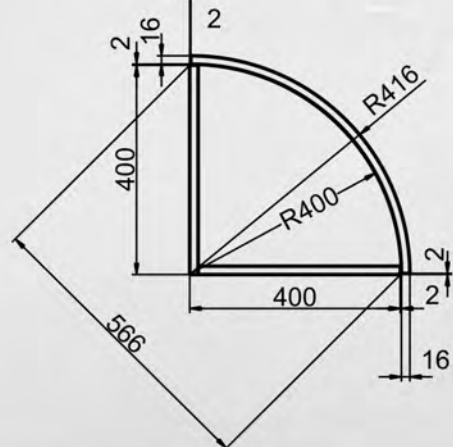

ВНИМАНИЕ фасады могут быть изготовлены толщиной 19 мм.

Фасад (300) вогнутый

Фасад (300) выгнутый

Фасад (200) вогнутый

Фасад (200) выгнутый

Фасад (400) выгнутый

(При оформлении заказа учитывайте скос 45 градусов в сторону открытия вогнутого фасада правый или левый)

Дополнительная информация

Техническая характеристика гнутых фасадов из натурального дерева.

Фасад (R3755-R977) выгнутый

Максимальная ширина фасада 600 мм.

Фасад (R3755-R977) выгнутый

Заказ оформляется одним фасадом, и указать в примечании "распил фасада на z величину"
Максимальная ширина фасада 600 мм.