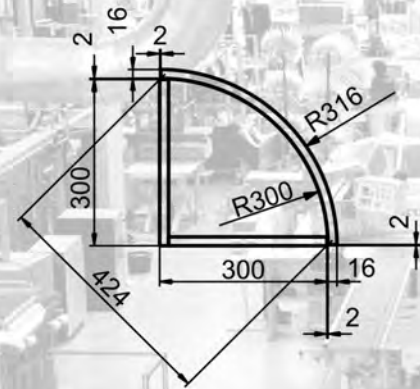

Фасад (300) выгнутый