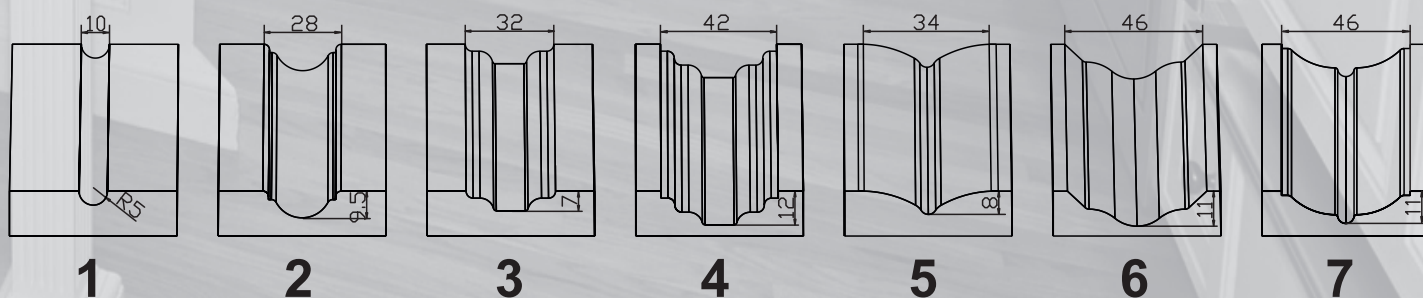

Профиль фрезерования рисунка фасада МДФ

* На вогнутых фасадах не выполняется профиль фрезерования рисунка "5"