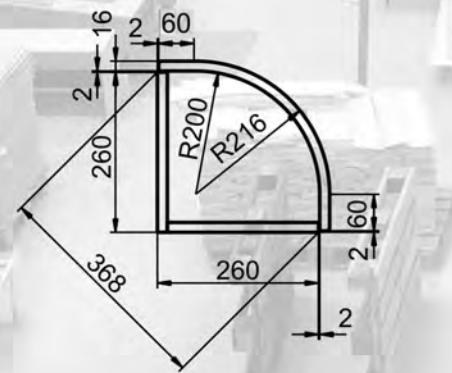

Фасад (200) выгнутый