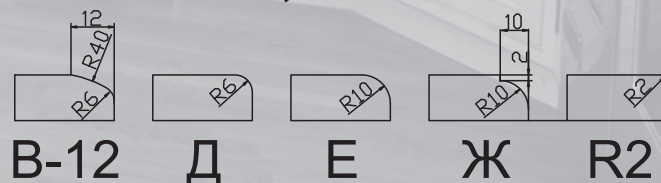

Профиль фрезерования кромки вогнутого фасада МДФ R200; R300.