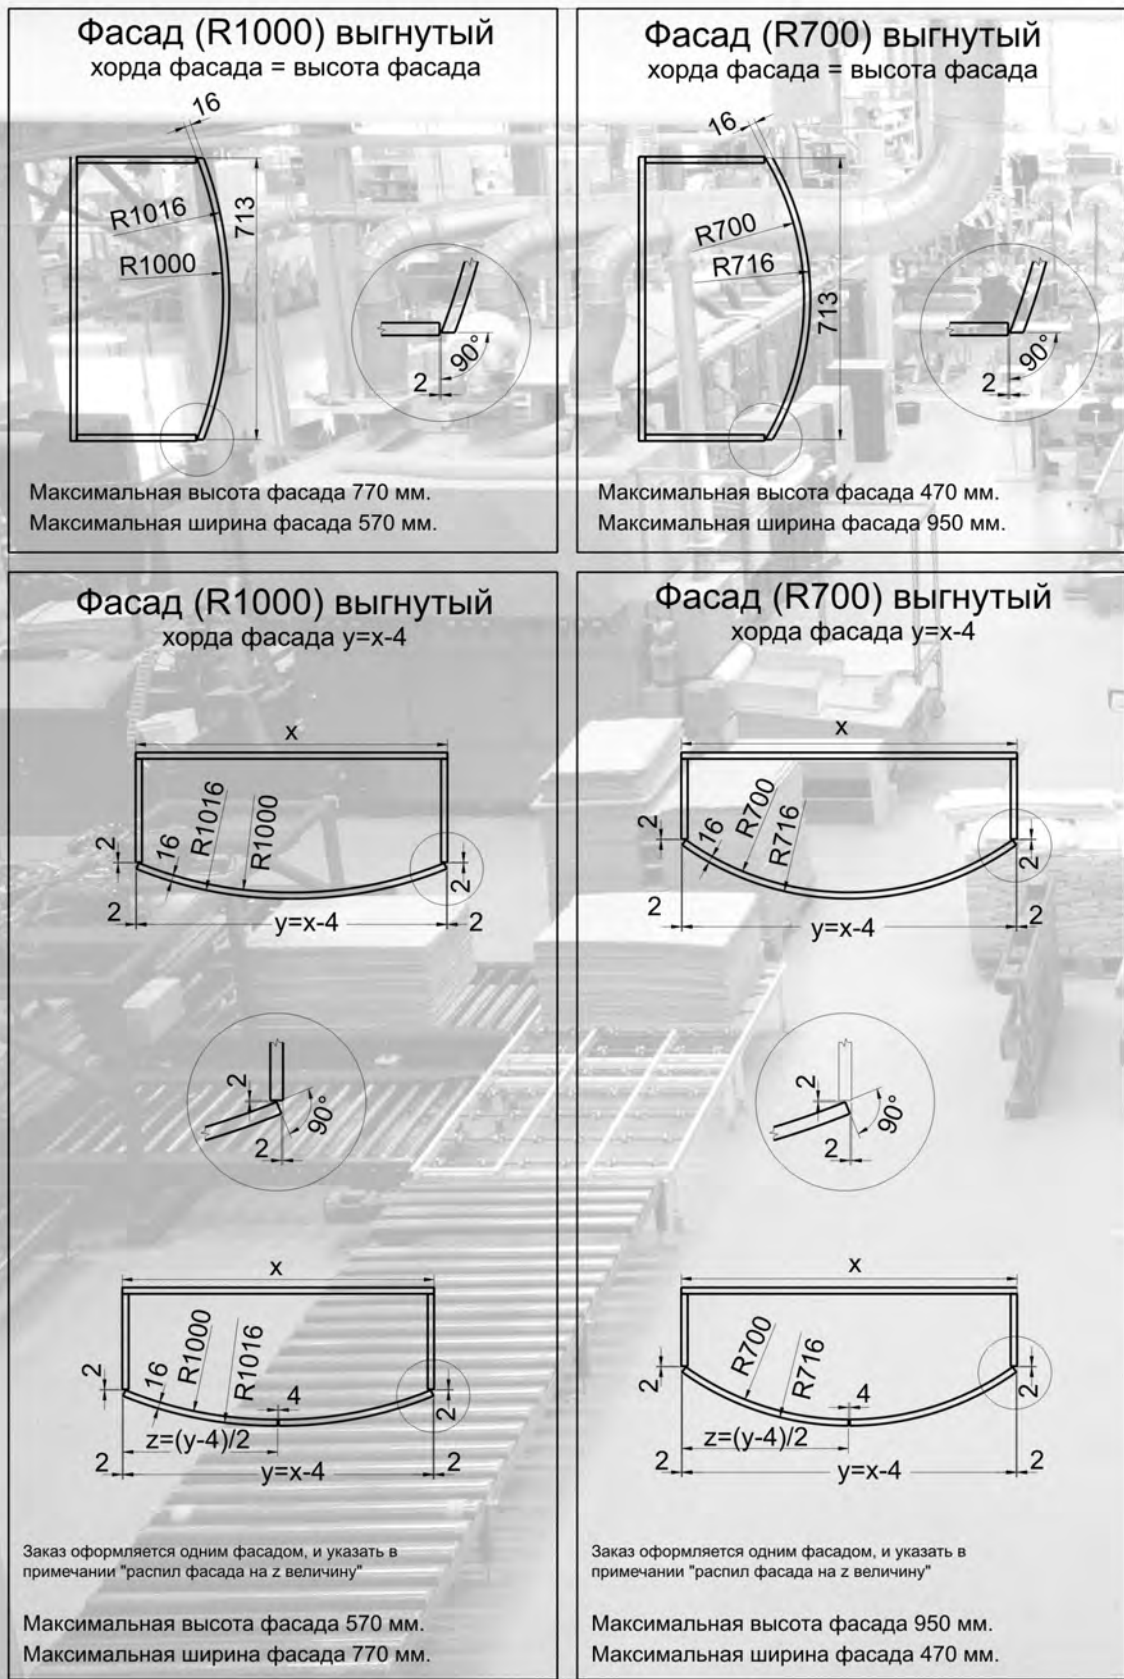

Фасад (240)

Максимальная высота фасада мм.
Ширина фасада 296-496мм.

Фасад (R168) выгнутый серия "Классик".

Фасад (R197) выгнутый серия "Луизиана".

Техническая характеристика гнутых фасадов под покраску

ВНИМАНИЕ фасады могут быть изготовлены толщиной 19 мм.