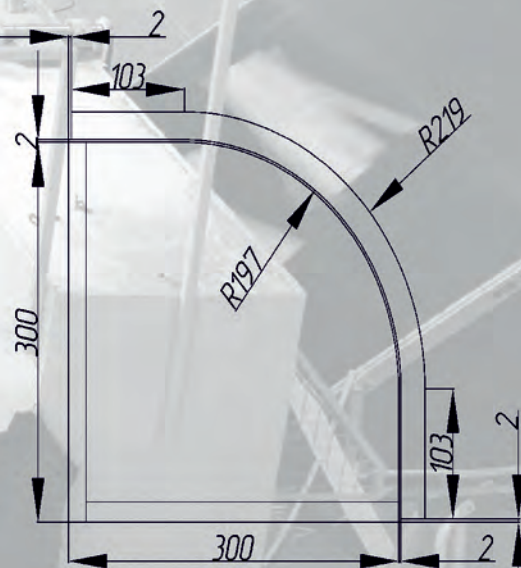

Фасад (240)

Максимальная высота фасада мм.
Ширина фасада 296-496мм.

Фасад (R168) выгнутый серия "Классик".

Фасад (R197) выгнутый серия "Луизиана".

Техническая характеристика гнутых фасадов под покраску

ВНИМАНИЕ фасады могут быть изготовлены толщиной 19 мм.