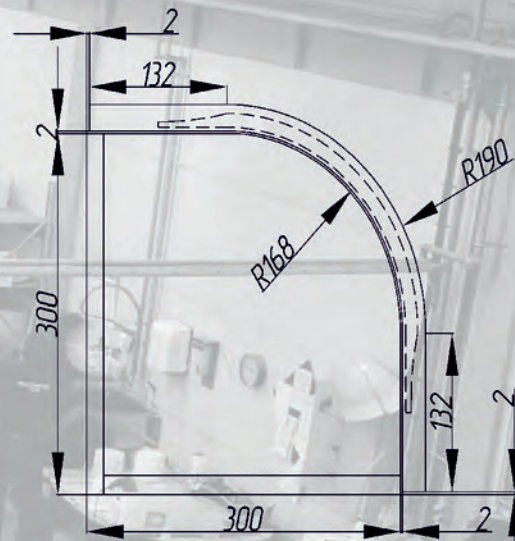

Дополнительная информация

Техническая характеристика гнутых фасадов из натурального дерева.

Фасад (R3755-R977) выгнутый

Максимальная ширина фасада 600 мм.

Фасад (R3755-R977) выгнутый

Заказ оформляется одним фасадом, и указать в примечании "распил фасада на z величину"
Максимальная ширина фасада 600 мм.

Фасад (240)

Максимальная высота фасада мм.
Ширина фасада 296-496мм.

Фасад (R168) выгнутый серия "Классик".

Фасад (R197) выгнутый серия "Луизиана".

Техническая характеристика гнутых фасадов под покраску

ВНИМАНИЕ фасады могут быть изготовлены толщиной 19 мм.