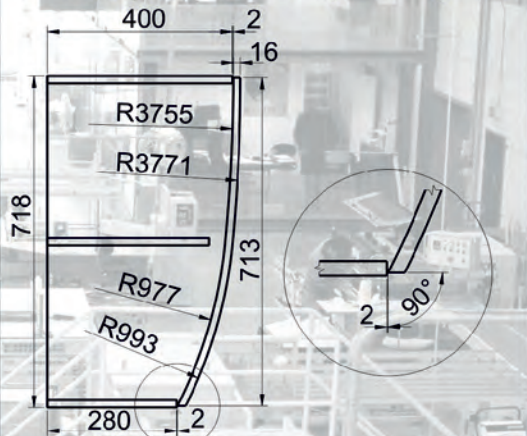

Дополнительная информация

Техническая характеристика гнутых фасадов из натурального дерева.

Фасад (R3755-R977) выгнутый