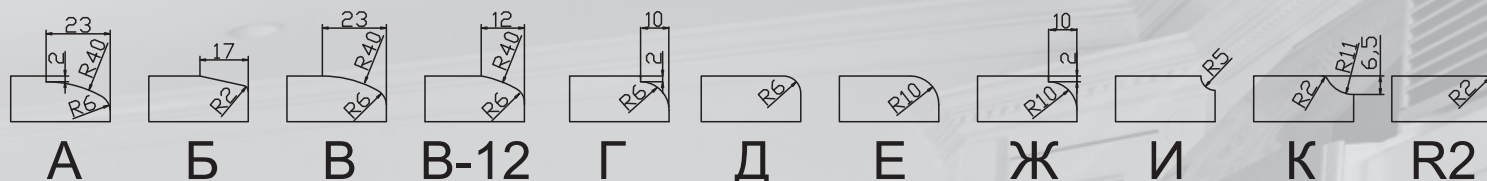

Дополнительная информация

Профиль фрезерования кромки фасада МДФ