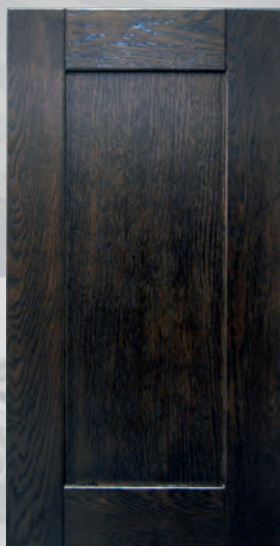

Серия "Новая Классика"

Материал мебельной обвязки - массив бука, дуба и ясеня, материал филенки - МДФ, шпонированный шпоном

Картина