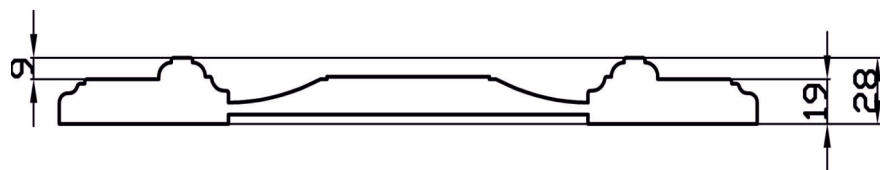

Крашеные МДФ фасады

Рисунок “Флоренция”

1414грн/м2

Витрина

Толщина 28мм (плита МДФ 19 мм+обклад 9 мм)

Вид покраски: полумат;
Патинирование: 180грн/м2;
Витрина с выборкой

Крашеные МДФ фасады

Рисунок “Модерн”

1230 грн/м2

Витрина

Толщина 25мм

Вид покраски полумат;
Патинирование 180грн/м2;
Витрина с выборкой
Торец – R2