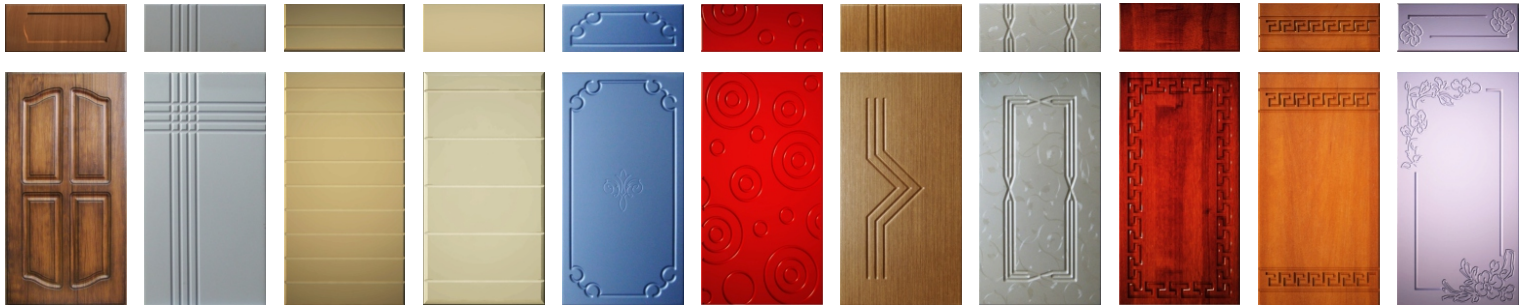

Флоренция Зефир Вензель Экран-45° Экран-руст Техас Ретро Прямой Кантри Домино Глория

Классик Квадро-71 Вуд Звезда Звезда-2 Престиж Дуэт Дуга Дуга-2 Легион Степ

Шпрос Вектор Лайн 70 Лайн 140 Фантазия Капля Зиг-заг Новинка Майя Греция Флора

Барокко Прованс Афродита Маэстро Арка Арка-2 Ренессанс Апломб София Позитано

Профиль фрезерования рисунка

Профили кромок